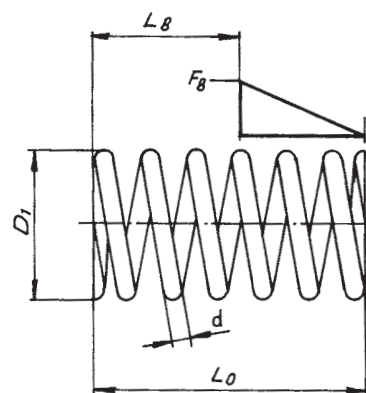

n = počet činných závitov

L_8 = dĺžka pružiny v zaťaženom stave

F_8 = sila pružiny v zaťaženom stave

i = pomer vinutia D/d

c = tuhosť pružiny (sila pružiny pri stlačení o 1 mm)

Tolerancie podľa STN 026002

Mimo štandardných pružín vyrábame a dodávame pružiny od priemeru drôtu 0,2 mm do 8 mm.