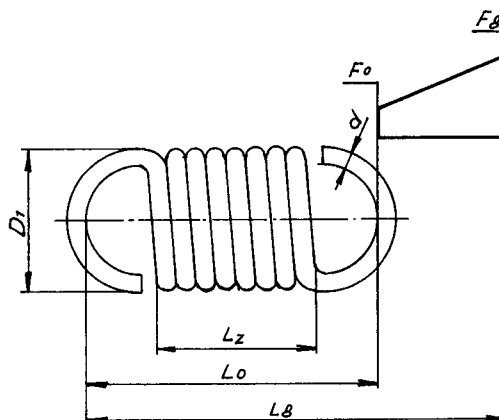

z = celkový počet závitov

Lz = dĺžka závitovej časti

F0 = predpätie

L8 = dĺžka pružiny v zaťaženom stave

F8 = sila pružiny v zaťaženom stave

i = pomer vinutia D/d

Tolerancie podľa STN 026002

Mimo štandardných pružín vyrábame a dodávame pružiny od priemeru drôtu 0,2 mm do 6,3mm.